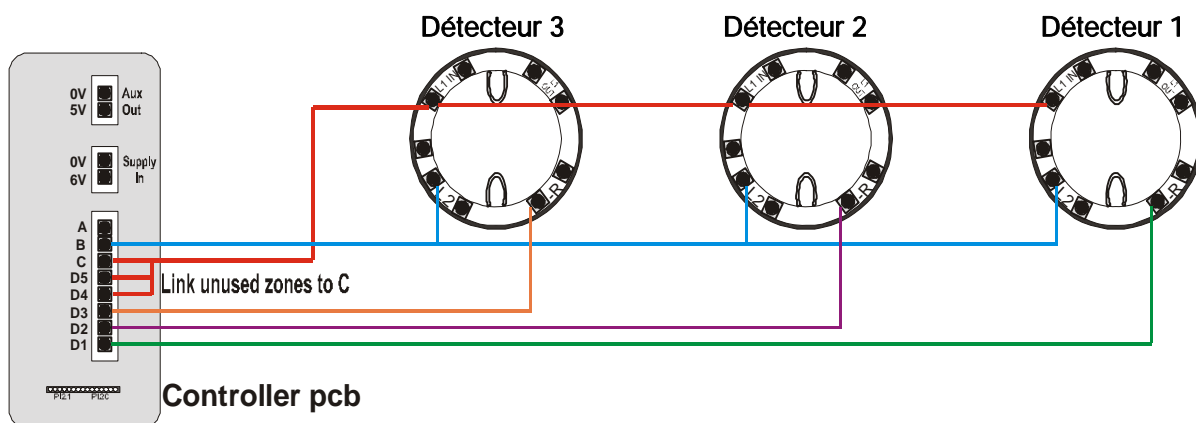

Fiche Produit

Boîtier de contrôle standard (Réf. CSA-S5B)

Description

Le boîtier de contrôle standard, au Coeur du système d'alarme Cig-Arrête, accomplit toutes les fonctions garantissant le bon fonctionnement de votre système.

Capable de commander jusqu'à 5 détecteurs Cig-Arrête (réf. CSA-SGA), le boîtier de contrôle indique visuellement, dans un endroit à l'écart, pannes et alarmes. La sonnerie intégrée permet une confirmation audible au moyen d'un bip sonore lors de chaque déclenchement.

Schéma d'installation

Caractéristiques

Le boîtier de contrôle peut fonctionner avec 4 piles de type « D » insérées dans le compartiment prévu à cet effet ou avec une source auxiliaire (réf. CSA-246 / CSA-PSU). Les cinq détecteurs sont branchés sur les cinq zones comme illustré ci-dessus. Le boîtier de contrôle est doté de deux diodes électroluminescentes par détecteur : une rouge signalant une alarme et une jaune signalant une panne. A cela s'ajoutent une diode verte qui clignote pour indiquer que la source d'alimentation est en bon état et une diode jaune signalant une panne du dispositif ou des piles faibles.

Le boîtier est doté de deux boutons de commande pour arrêter l'alarme (SILENCE) et la réenclencher (RESET). La pression simultanée de ces deux boutons permet de tester les diodes.

Le boîtier de contrôle est fourni avec un support de fixation ainsi que des instructions de montage complètes.